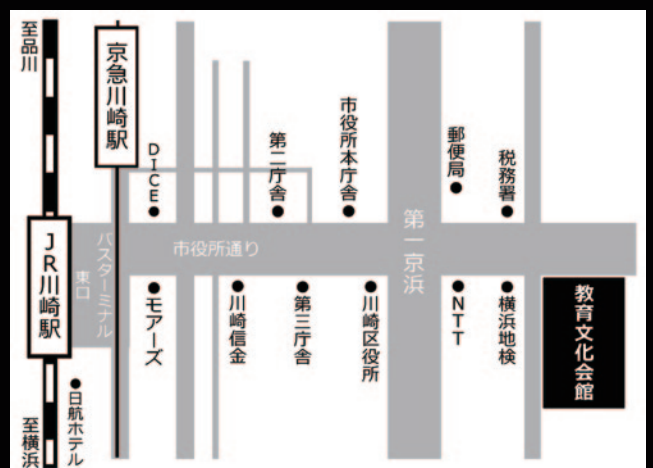

FCB 13th LIVE

キョウブンに消ゆ

illust : hounori

2016.10.30 (sun)

川崎市教育文化会館

開場 14:15 / 開演 15:00 / 終演予定 18:50

入場無料

■ 演奏曲目

北海道連鎖殺人 オホーツクに消ゆ
ファイナルファンタジーIII / 熱血硬派くにお君
信長の野望 / ハドソンメドレラ / 有名人メドレイ
ルート16ターヴォ (30周年記念版)
他多数

■ 入場方法

入場にはチケットが必要となります。
チケットの入手方法はFCBウェブサイト
(<http://famicomband.org/>) にてご確認ください。

■ お問い合わせ

support_fcb13th@famicomband.org

川崎駅より徒歩 / 15分 (約1km)

川崎駅東口よりバス / 12番・14番乗場から乗車～
「教育文化会館前」下車